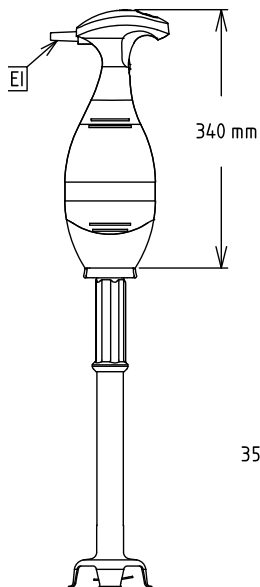

Sida

EI = Elektrisk anslutning

Topp

Elektricitet

Spänning:	220-240 V/1 ph/50/60 Hz
600364 (BP4545)	
Effekt, max:	0.45 kW
Total watt:	0.45 kW

Kapacitet

Kapacitet (upp till):	100 Litre

Viktig information

Används ej som
installationshandling. Begär
separat
installationsanvisning.

Ytermått, bredd	138 mm
Ytermått, djup	120 mm
Ytermått, höjd	765 mm
Fraktvikt:	5.6 kg
Rörlängd	45 cm