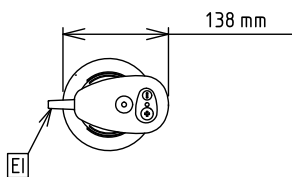

Front

Sida

EI = Elektrisk anslutning

Topp

### Viktig information

Används ej som  
 installationshandling. Begär  
 separat  
 installationsanvisning.

Ytermått, bredd	138 mm
Ytermått, djup	120 mm
Ytermått, höjd	765 mm
Fraktvikt:	5.6 kg
Rörlängd	45 cm